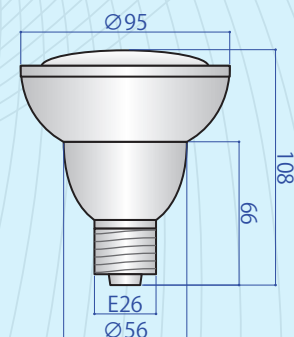

ビームランプタイプ LED 36W E26 防水設計

品番: GLBS-123P38-3000K

消費電力	色温度	照射角度	全光束(約)
36W	3000K	30°	2400lm
口金	定格電圧	定格周波数	設計寿命
E26	100V	50/60Hz	約25,000時間

品番: GLBS-123P38-5500K

消費電力	色温度	照射角度	全光束(約)
36W	5500K	30°	2400lm
口金	定格電圧	定格周波数	設計寿命
E26	100V	50/60Hz	約25,000時間

レフランプタイプ LED 18W E26

品番: GL63P30-3000K

消費電力	色温度	照射角度	全光束(約)
18W	3000K	50°	1200lm
口金	定格電圧	定格周波数	設計寿命
E26	100V	50/60Hz	約25,000時間

品番: GL63P30-5500K

消費電力	色温度	照射角度	全光束(約)
18W	5500K	50°	1200lm
口金	定格電圧	定格周波数	設計寿命
E26	100V	50/60Hz	約25,000時間

ダイクロタイプ LED 6W E11

品番: GL-32K-3000K-30

消費電力	色温度	照射角度	全光束(約)
6W	3000K	30°	510lm
口金	定格電圧	定格周波数	設計寿命
E11	100V	50/60Hz	約25,000時間

品番: GL-32K-3000K-45

消費電力	色温度	照射角度	全光束(約)
6W	3000K	45°	510lm
口金	定格電圧	定格周波数	設計寿命
E11	100V	50/60Hz	約25,000時間

品番: GL-32K-5500K-30

消費電力	色温度	照射角度	全光束(約)
6W	5500K	30°	510lm
口金	定格電圧	定格周波数	設計寿命
E11	100V	50/60Hz	約25,000時間

品番: GL-32K-5500K-45

消費電力	色温度	照射角度	全光束(約)
6W	5500K	45°	510lm
口金	定格電圧	定格周波数	設計寿命
E11	100V	50/60Hz	約25,000時間