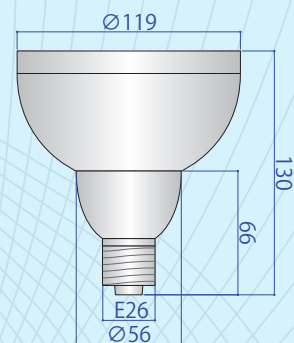

ビームランプタイプ LED 36W E26 防水設計

品番: GLBS-123P38-3000K

消費電力	色温度	照射角度	全光束(約)
36W	3000K	30°	2400lm
口金	定格電圧	定格周波数	設計寿命
E26	100V	50/60Hz	約25,000時間

品番: GLBS-123P38-5500K

消費電力	色温度	照射角度	全光束(約)
36W	5500K	30°	2400lm
口金	定格電圧	定格周波数	設計寿命
E26	100V	50/60Hz	約25,000時間

レフランプタイプ LED 18W E26

品番: GL63P30-3000K

消費電力	色温度	照射角度	全光束(約)
18W	3000K	50°	1200lm
口金	定格電圧	定格周波数	設計寿命
E26	100V	50/60Hz	約25,000時間

品番: GL63P30-5500K

消費電力	色温度	照射角度	全光束(約)
18W	5500K	50°	1200lm
口金	定格電圧	定格周波数	設計寿命
E26	100V	50/60Hz	約25,000時間

ダイクロタイプ LED 6W E11

品番: GL-32K-3000K-30

消費電力	色温度	照射角度	全光束(約)
6W	3000K	30°	510lm
口金	定格電圧	定格周波数	設計寿命
E11	100V	50/60Hz	約25,000時間

品番: GL-32K-3000K-45

消費電力	色温度	照射角度	全光束(約)
6W	3000K	45°	510lm
口金	定格電圧	定格周波数	設計寿命
E11	100V	50/60Hz	約25,000時間

品番: GL-32K-5500K-30

消費電力	色温度	照射角度	全光束(約)
6W	5500K	30°	510lm
口金	定格電圧	定格周波数	設計寿命
E11	100V	50/60Hz	約25,000時間

品番: GL-32K-5500K-45

消費電力	色温度	照射角度	全光束(約)
6W	5500K	45°	510lm
口金	定格電圧	定格周波数	設計寿命
E11	100V	50/60Hz	約25,000時間