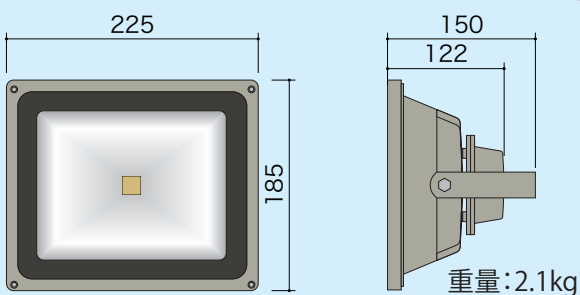

40W

LED 10W

品番: **GFL-10W**

消費電力	色温度	照射角度	全光束(約)
10W	5500K	120°	800lm
防塵防水性能	定格電圧	定格周波数	設計寿命
IP65	100V	50/60Hz	約25,000時間

LED 30W

品番: **GFL-30W**

消費電力	色温度	照射角度	全光束(約)
30W	5500K	120°	2400lm
防塵防水性能	定格電圧	定格周波数	設計寿命
IP65	100V	50/60Hz	約25,000時間