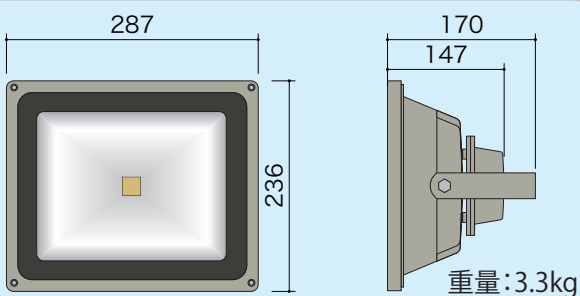

LED 10W

品番: **GFL-10W**

消費電力	色温度	照射角度	全光束(約)
10W	5500K	120°	800lm
防塵防水性能	定格電圧	定格周波数	設計寿命
IP65	100V	50/60Hz	約25,000時間

LED 30W

品番: **GFL-30W**

消費電力	色温度	照射角度	全光束(約)
30W	5500K	120°	2400lm
防塵防水性能	定格電圧	定格周波数	設計寿命
IP65	100V	50/60Hz	約25,000時間

LED 40W

品番: **GFL-40W**

消費電力	色温度	照射角度	全光束(約)
40W	5500K	120°	3200lm
防塵防水性能	定格電圧	定格周波数	設計寿命
IP65	100V	50/60Hz	約25,000時間