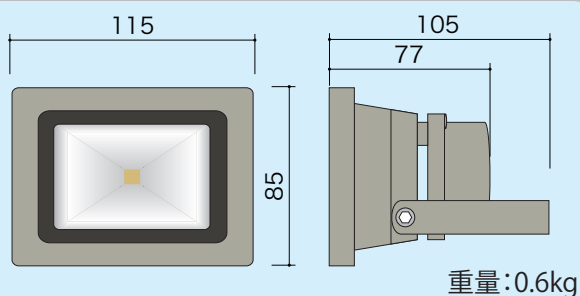

LED 10W

品番: **GFL-10W**

消費電力	色温度	照射角度	全光束(約)
10W	5500K	120°	800lm
防塵防水性能	定格電圧	定格周波数	設計寿命
IP65	100V	50/60Hz	約25,000時間

LED 30W

品番: **GFL-30W**

消費電力	色温度	照射角度	全光束(約)
30W	5500K	120°	2400lm
防塵防水性能	定格電圧	定格周波数	設計寿命
IP65	100V	50/60Hz	約25,000時間

LED 40W

品番: **GFL-40W**

消費電力	色温度	照射角度	全光束(約)
40W	5500K	120°	3200lm
防塵防水性能	定格電圧	定格周波数	設計寿命
IP65	100V	50/60Hz	約25,000時間