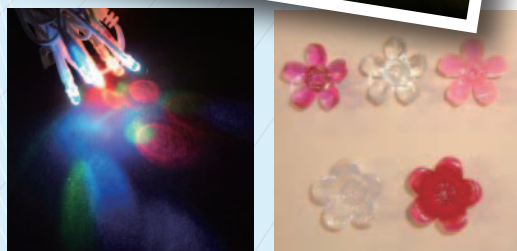

LEDイルミネーション LED ILLUMINATION

LED・ストリートライト

- LED色:各色・コード色:緑、白
- 電球形状:凹型
- 球数:100球(10cm間隔)
- 長さ:10m+プラグコード1.5m(100vコンセント口)
- 電圧:100v・使用電力:約6w
- 備考:常点、屋外使用可能
ジョイントプラグ付、最大5本までつなげる事ができます。

LED・チューブライト

- LED色:各色・チューブ色:クリア
- 電球形状:凸型
- ピッチ:25.4mm(カットマーク・約1m間隔)
- サイズ:チューブ直径13mm・長さ50m~
- 電圧:100v用
- 備考:プラグコード・コントローラー・各種コネクタ等
ご用意しております。

オリジナルアレンジ承ります。(100本~)

例:LEDピッチを200mmにしたい。LED用のキャップが欲しい。など...。
※アレンジ不可の場合もございます。まずはお気軽にご相談ください。

LED・スノードロップ&ワームライト

LED SNOW DROP & LED WORM LIGHT

LED・スノードロップはICチップ内蔵(自動点滅式)電飾用ライトです。

LED Snow Drop・30

サイズ	長さ300mm、直径30mm コード全長:約2m(連結時)		
LED数	両面32球(片面16球)		
LED色	白、緑、青、黄、赤		
電圧	AC12V	消費電力	0.72w(白、緑、青、黄、赤)

LED Snow Drop・50

サイズ	長さ500mm、直径30mm コード全長:約2m(連結時)		
LED数	両面64球(片面32球)		
LED色	白、緑、青、黄、赤		
電圧	AC12V	消費電力	0.84w(白、緑、青、黄、赤)

LED Snow Drop・80

サイズ	長さ800mm、直径30mm コード全長:約2m(連結時)		
LED数	両面192球(片面96球)		
LED色	白、緑、青、黄、赤		
電圧	AC24V	消費電力	2w(白、緑、青、黄、赤)

LED・ワームライトは、高輝度/砲弾形LEDをシリコンコーティングした電飾用ライトです。

- 自在に変形(2次曲線)
- 高輝度LED使用
- 専用パーツで簡単取付け。
- 完全防水仕様。(シリコン部分)
- 両端から3球ピッチで切断可能。

Size

LED Worm Light・48

サイズ	長さ480mm、幅9mm、高さ15mm(取付けパーツ装着18mm)		
LED数	48球/LEDピッチ10mm		
LED色	白、緑、青、黄、赤		
電圧	DC12V	消費電力	3.7w(白、緑、青、黄、赤)