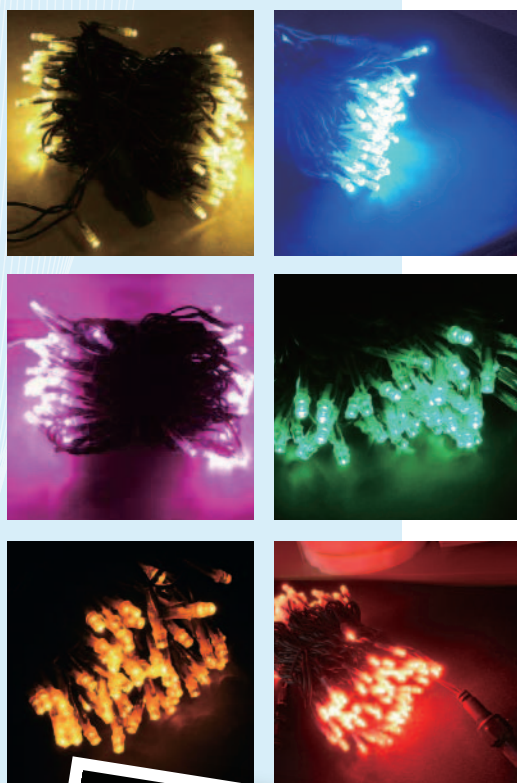

LEDイルミネーション LED ILLUMINATION

LED・ストリートライト

- LED色:各色・コード色:緑、白
- 電球形状:凹型
- 球数:100球(10cm間隔)
- 長さ:10m+プラグコード1.5m(100vコンセント口)
- 電圧:100v・使用電力:約6w
- 備考:常点、屋外使用可能
ジョイントプラグ付、最大5本までつなげる事ができます。

LED・チューブライト

- LED色:各色・チューブ色:クリア
- 電球形状:凸型
- ピッチ:25.4mm(カットマーク・約1m間隔)
- サイズ:チューブ直径13mm・長さ50m~
- 電圧:100v用
- 備考:プラグコード・コントローラー・各種コネクタ等
ご用意しております。

オリジナルアレンジ承ります。(100本~)

例:LEDピッチを200mmにしたい。LED用のキャップが欲しい。など...。
※アレンジ不可の場合もございます。まずはお気軽にご相談ください。

LED・スノードロップ&ワームライト

LED SNOW DROP & LED WORM LIGHT

LED・スノードロップはICチップ内蔵(自動点滅式)電飾用ライトです。

LED Snow Drop・30

サイズ	長さ300mm、直径30mm コード全長:約2m(連結時)		
LED数	両面32球(片面16球)		
LED色	白、緑、青、黄、赤		
電圧	AC12V	消費電力	0.72w(白、緑、青、黄、赤)

LED Snow Drop・50

サイズ	長さ500mm、直径30mm コード全長:約2m(連結時)		
LED数	両面64球(片面32球)		
LED色	白、緑、青、黄、赤		
電圧	AC12V	消費電力	0.84w(白、緑、青、黄、赤)

LED Snow Drop・80

サイズ	長さ800mm、直径30mm コード全長:約2m(連結時)		
LED数	両面192球(片面96球)		
LED色	白、緑、青、黄、赤		
電圧	AC24V	消費電力	2w(白、緑、青、黄、赤)

LED・ワームライトは、高輝度/砲弾形LEDをシリコンコーティングした電飾用ライトです。

- 自在に変形(2次曲線)
- 高輝度LED使用
- 専用パーツで簡単取付け。
- 完全防水仕様。(シリコン部分)
- 両端から3球ピッチで切断可能。

Size

LED Worm Light・48

サイズ	長さ480mm、幅9mm、高さ15mm(取付けパーツ装着18mm)		
LED数	48球/LEDピッチ10mm		
LED色	白、緑、青、黄、赤		
電圧	DC12V	消費電力	3.7w(白、緑、青、黄、赤)