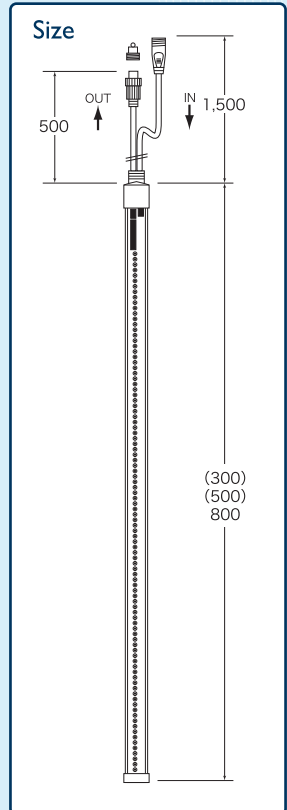

オリジナルアレンジ承ります。(100本~)

例:LEDピッチを200mmにしたい。LED用のキャップが欲しい。など...。
※アレンジ不可の場合もございます。まずはお気軽にご相談ください。

LED・スノードロップ&ワームライト

LED SNOW DROP & LED WORM LIGHT

LED・スノードロップはICチップ内蔵(自動点滅式)電飾用ライトです。

LED Snow Drop・30

サイズ	長さ300mm、直径30mm コード全長:約2m(連結時)		
LED数	両面32球(片面16球)		
LED色	白、緑、青、黄、赤		
電圧	AC12V	消費電力	0.72w(白、緑、青、黄、赤)

LED Snow Drop・50

サイズ	長さ500mm、直径30mm コード全長:約2m(連結時)		
LED数	両面64球(片面32球)		
LED色	白、緑、青、黄、赤		
電圧	AC12V	消費電力	0.84w(白、緑、青、黄、赤)

LED Snow Drop・80

サイズ	長さ800mm、直径30mm コード全長:約2m(連結時)		
LED数	両面192球(片面96球)		
LED色	白、緑、青、黄、赤		
電圧	AC24V	消費電力	2w(白、緑、青、黄、赤)

LED・ワームライトは、高輝度/砲弾形LEDをシリコンコーティングした電飾用ライトです。

- 自在に変形(2次曲線)
- 高輝度LED使用
- 専用パーツで簡単取付け。
- 完全防水仕様。(シリコン部分)
- 両端から3球ピッチで切断可能。

Size

LED Worm Light・48

サイズ	長さ480mm、幅9mm、高さ15mm(取付けパーツ装着18mm)		
LED数	48球/LEDピッチ10mm		
LED色	白、緑、青、黄、赤		
電圧	DC12V	消費電力	3.7w(白、緑、青、黄、赤)

LED Worm Light・99

サイズ	長さ990mm、幅9mm、高さ15mm(取付けパーツ装着18mm)		
LED数	99球/LEDピッチ10mm		
LED色	白、緑、青、黄、赤		
電圧	DC12V	消費電力	7.5w(白、緑、青、黄、赤)

専用取付パーツ

単な配線工事が必要です。
別途AC/DCアダプターが必要です。
専用取付パーツをご用意しております。
(別途販売)

※備考:別途ACアダプターもご用意しております。