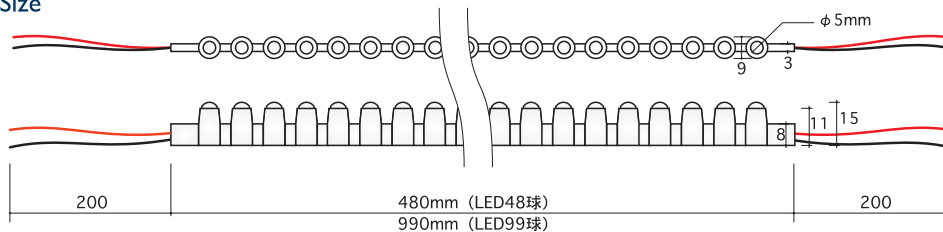

オリジナルアレンジ承ります。(100本~)

例:LEDピッチを200mmにしたい。LED用のキャップが欲しい。など...。
※アレンジ不可の場合もございます。まずはお気軽にご相談ください。

LED・スノードロップ&ワームライト

LED SNOW DROP & LED WORM LIGHT

LED・スノードロップはICチップ内蔵(自動点滅式)電飾用ライトです。

LED Snow Drop・30

サイズ	長さ300mm、直径30mm コード全長:約2m(連結時)		
LED数	両面32球(片面16球)		
LED色	白、緑、青、黄、赤		
電圧	AC12V	消費電力	0.72w(白、緑、青、黄、赤)

LED Snow Drop・50

サイズ	長さ500mm、直径30mm コード全長:約2m(連結時)		
LED数	両面64球(片面32球)		
LED色	白、緑、青、黄、赤		
電圧	AC12V	消費電力	0.84w(白、緑、青、黄、赤)

LED Snow Drop・80

サイズ	長さ800mm、直径30mm コード全長:約2m(連結時)		
LED数	両面192球(片面96球)		
LED色	白、緑、青、黄、赤		
電圧	AC24V	消費電力	2w(白、緑、青、黄、赤)

LED・ワームライトは、高輝度/砲弾形LEDをシリコンコーティングした電飾用ライトです。

- 自在に変形(2次曲線)
- 高輝度LED使用
- 専用パーツで簡単取付け。
- 完全防水仕様。(シリコン部分)
- 両端から3球ピッチで切断可能。

Size

LED Worm Light・48

サイズ	長さ480mm、幅9mm、高さ15mm(取付けパーツ装着18mm)		
LED数	48球/LEDピッチ10mm		
LED色	白、緑、青、黄、赤		
電圧	DC12V	消費電力	3.7w(白、緑、青、黄、赤)

LED Worm Light・99

サイズ	長さ990mm、幅9mm、高さ15mm(取付けパーツ装着18mm)		
LED数	99球/LEDピッチ10mm		
LED色	白、緑、青、黄、赤		
電圧	DC12V	消費電力	7.5w(白、緑、青、黄、赤)

専用取付パーツ

単な配線工事が必要です。
別途AC/DCアダプターが必要です。
専用取付パーツをご用意しております。
(別途販売)

※備考:別途ACアダプターもご用意しております。