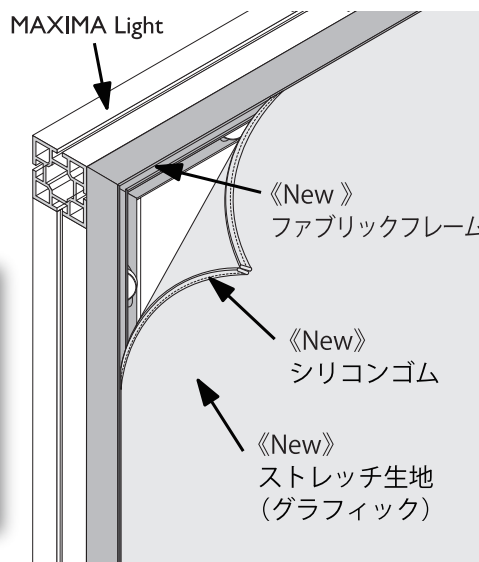

Fabric system

ファブリックシステム

●ファブリックフレームはMAXIMA Light各種サイズに対応しており、取り付けも非常に簡単です。

MAXIMA Light にファブリックフレームを取付けシリコンゴムを縫製したストレッチ生地を溝に差し込み固定します。

ストレッチ生地サイズ：最大幅 3.2m(※防災加工済み)

■ ポール型材

S100
ストレート~5.1m

S108
ストレート~5.1m
Ø990,1400,1980,2800
1/4,1/2有り

S201
ストレート~5.1m
Ø990,1400,1980,2800
1/4,1/2有り

S202
ストレート~5.1m

S203
ストレート~6m

S204
ストレート~6m

M303
ストレート~6m

S500
ストレート~6m

S1105A
ストレート~6m

S1108
ストレート~6m
135°