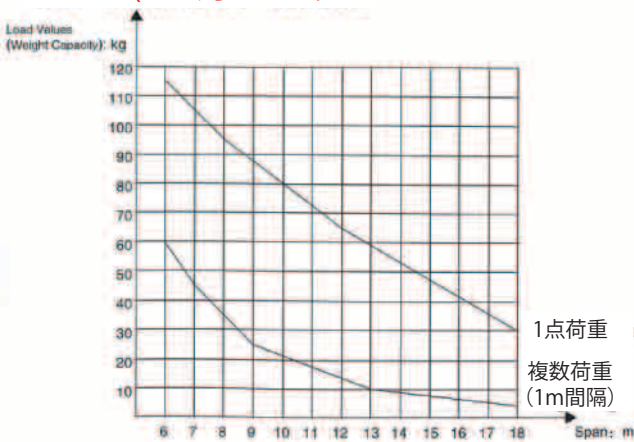

《トラス強度参考仕様荷重値》

LT-LJ403 (300角トラス)

※設置環境に動的要素がある場合、上記数値-25%で設計願います。