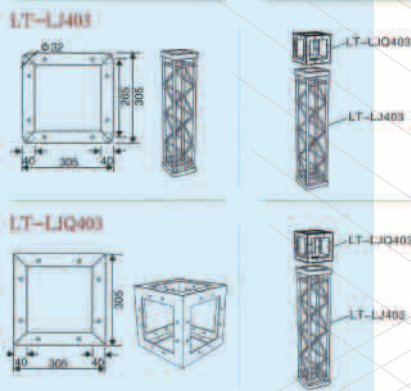

LT-トラス LT-TRUSS

展示会やイベントで活躍するトラス。
軽量タイプのアルミトラスです。

Straight-truss
Radius-truss
Cube-truss

ストレートトラス
Rトラス
キューブ

ストレート・トラス

	名称	品番	サイズ
300角	300角キューブ	LJQ403	305×305
	300角トラス・900	LJ403-900	305×900
	300角トラス・1500	LJ403-1500	305×1500
	300角トラス・1800	LJ403-1800	305×1800
	300角トラス・2400	LJ403-2400	305×2400
	300角トラス・2700	LJ403-2700	305×2700
	300角トラス・3600	LJ403-3600	305×3600
200角	200角キューブ	LJQ403/200	200×200
	200角トラス・700	LJ403/200-700	200×700
	200角トラス・1800	LJ403/200-1800	200×1800
	200角トラス・2400	LJ403/200-2400	200×2400
	200角トラス・3000	LJ403/200-3000	200×3000
	200角トラス・3600	LJ403/200-3600	200×3600

Straight-truss
Radius-truss
Cube-truss

R・トラス

	名称	品番	サイズ
300角	300角Rトラス・Φ2m 1/2	LJ403-Φ2m 1/2	305×Φ2m 1/2
	300角Rトラス・Φ3m 1/4	LJ403-Φ3m 1/4	305×Φ3m 1/4
	300角Rトラス・Φ4m 1/4	LJ403-Φ4m 1/4	305×Φ4m 1/4
	300角Rトラス・Φ5m 1/4	LJ403-Φ5m 1/4	305×Φ5m 1/4
	300角Rトラス・Φ6m 1/4	LJ403-Φ6m 1/4	305×Φ6m 1/4
	300角Rトラス・Φ8m 1/4	LJ403-Φ8m 1/4	305×Φ8m 1/4
	300角Rトラス・Φ10m 1/8	LJ403-Φ10m 1/8	305×Φ10m 1/8
	300角Rトラス・Φ12m 1/12	LJ403-Φ12m 1/12	305×Φ12m 1/12
	300角Rトラス・Φ15m 1/12	LJ403-Φ15m 1/12	305×Φ15m 1/12
200角	200角Rトラス・Φ1m 1/2	LJ403/200-Φ1m 1/2	200×Φ1m 1/2
	200角Rトラス・Φ2m 1/2	LJ403/200-Φ2m 1/2	200×Φ2m 1/2
	200角Rトラス・Φ3m 1/4	LJ403/200-Φ3m 1/4	200×Φ3m 1/4
	200角Rトラス・Φ4m 1/4	LJ403/200-Φ4m 1/4	200×Φ4m 1/4
	200角Rトラス・Φ5m 1/4	LJ403/200-Φ5m 1/4	200×Φ5m 1/4

《トラス強度参考仕様荷重値》

LT-LJ403 (300角トラス)

※設置環境に動的要素がある場合、上記数値-25%で設計願います。