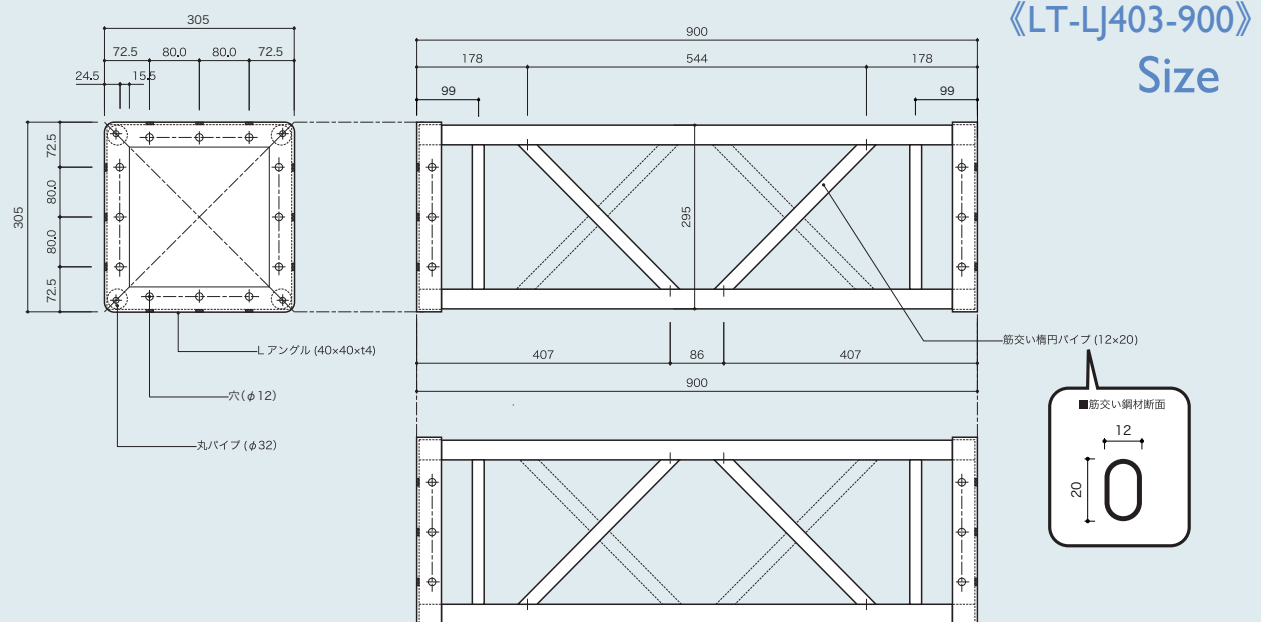

LT-トラス LT-TRUSS

展示会やイベントで活躍するトラス。
軽量タイプのアルミトラスです。

Straight-truss
Radius-truss
Cube-truss

ストレートトラス
Rトラス
キューブ

ストレート・トラス

	名称	品番	サイズ
300角	300角キューブ	LJQ403	305×305
	300角トラス・900	LJ403-900	305×900
	300角トラス・1500	LJ403-1500	305×1500
	300角トラス・1800	LJ403-1800	305×1800
	300角トラス・2400	LJ403-2400	305×2400
	300角トラス・2700	LJ403-2700	305×2700
	300角トラス・3600	LJ403-3600	305×3600
200角	200角キューブ	LJQ403/200	200×200
	200角トラス・700	LJ403/200-700	200×700
	200角トラス・1800	LJ403/200-1800	200×1800
	200角トラス・2400	LJ403/200-2400	200×2400
	200角トラス・3000	LJ403/200-3000	200×3000
	200角トラス・3600	LJ403/200-3600	200×3600

Straight-truss
Radius-truss
Cube-truss

R・トラス

	名称	品番	サイズ
300角	300角Rトラス・Φ2m 1/2	LJ403-Φ2m 1/2	305×Φ2m 1/2
	300角Rトラス・Φ3m 1/4	LJ403-Φ3m 1/4	305×Φ3m 1/4
	300角Rトラス・Φ4m 1/4	LJ403-Φ4m 1/4	305×Φ4m 1/4
	300角Rトラス・Φ5m 1/4	LJ403-Φ5m 1/4	305×Φ5m 1/4
	300角Rトラス・Φ6m 1/4	LJ403-Φ6m 1/4	305×Φ6m 1/4
	300角Rトラス・Φ8m 1/4	LJ403-Φ8m 1/4	305×Φ8m 1/4
	300角Rトラス・Φ10m 1/8	LJ403-Φ10m 1/8	305×Φ10m 1/8
	300角Rトラス・Φ12m 1/12	LJ403-Φ12m 1/12	305×Φ12m 1/12
	300角Rトラス・Φ15m 1/12	LJ403-Φ15m 1/12	305×Φ15m 1/12
200角	200角Rトラス・Φ1m 1/2	LJ403/200-Φ1m 1/2	200×Φ1m 1/2
	200角Rトラス・Φ2m 1/2	LJ403/200-Φ2m 1/2	200×Φ2m 1/2
	200角Rトラス・Φ3m 1/4	LJ403/200-Φ3m 1/4	200×Φ3m 1/4
	200角Rトラス・Φ4m 1/4	LJ403/200-Φ4m 1/4	200×Φ4m 1/4
	200角Rトラス・Φ5m 1/4	LJ403/200-Φ5m 1/4	200×Φ5m 1/4

《トラス強度参考仕様荷重値》

LT-LJ403 (300角トラス)

※設置環境に動的要素がある場合、上記数値-25%で設計願います。