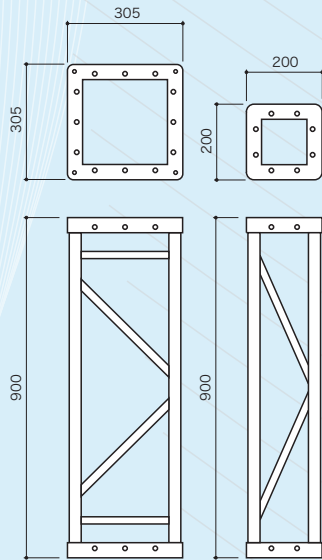

LT-トラス LT-TRUSS

展示会やイベントで活躍するトラス。
軽量タイプのアルミトラスです。

Straight-truss
Radius-truss
Cube-truss

ストレートトラス
Rトラス
キューブ

ストレート・トラス

	名称	品番	サイズ
300角	300角キューブ	LJQ403	305×305
	300角トラス・900	LJ403-900	305×900
	300角トラス・1500	LJ403-1500	305×1500
	300角トラス・1800	LJ403-1800	305×1800
	300角トラス・2400	LJ403-2400	305×2400
	300角トラス・2700	LJ403-2700	305×2700
	300角トラス・3600	LJ403-3600	305×3600
200角	200角キューブ	LJQ403/200	200×200
	200角トラス・700	LJ403/200-700	200×700
	200角トラス・1800	LJ403/200-1800	200×1800
	200角トラス・2400	LJ403/200-2400	200×2400
	200角トラス・3000	LJ403/200-3000	200×3000
	200角トラス・3600	LJ403/200-3600	200×3600

Straight-truss
Radius-truss
Cube-truss

R・トラス

	名称	品番	サイズ
300角	300角Rトラス・Φ2m 1/2	LJ403-Φ2m 1/2	305×Φ2m 1/2
	300角Rトラス・Φ3m 1/4	LJ403-Φ3m 1/4	305×Φ3m 1/4
	300角Rトラス・Φ4m 1/4	LJ403-Φ4m 1/4	305×Φ4m 1/4
	300角Rトラス・Φ5m 1/4	LJ403-Φ5m 1/4	305×Φ5m 1/4
	300角Rトラス・Φ6m 1/4	LJ403-Φ6m 1/4	305×Φ6m 1/4
	300角Rトラス・Φ8m 1/4	LJ403-Φ8m 1/4	305×Φ8m 1/4
	300角Rトラス・Φ10m 1/8	LJ403-Φ10m 1/8	305×Φ10m 1/8
	300角Rトラス・Φ12m 1/12	LJ403-Φ12m 1/12	305×Φ12m 1/12
	300角Rトラス・Φ15m 1/12	LJ403-Φ15m 1/12	305×Φ15m 1/12
200角	200角Rトラス・Φ1m 1/2	LJ403/200-Φ1m 1/2	200×Φ1m 1/2
	200角Rトラス・Φ2m 1/2	LJ403/200-Φ2m 1/2	200×Φ2m 1/2
	200角Rトラス・Φ3m 1/4	LJ403/200-Φ3m 1/4	200×Φ3m 1/4
	200角Rトラス・Φ4m 1/4	LJ403/200-Φ4m 1/4	200×Φ4m 1/4
	200角Rトラス・Φ5m 1/4	LJ403/200-Φ5m 1/4	200×Φ5m 1/4

《トラス強度参考仕様荷重値》

LT-LJ403 (300角トラス)

※設置環境に動的要素がある場合、上記数値-25%で設計願います。