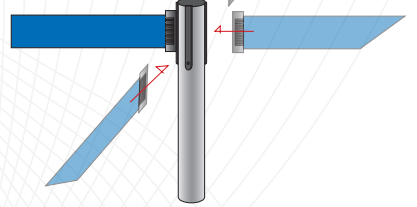

ベルトインパーティション BELT IN PARTITION

B-045

- 品番: B-045
- サイズ: $\phi 360\text{mm} \times \text{H}850\text{mm}$
- 重量: 7kg
- ベルトの長さ: 2,000mm
- ポール色: シルバーヘアライン
- ベルト色: 赤・青・黒・グレー(4色より選択)

B-046

- 品番: B-046
- サイズ: $\phi 360\text{mm} \times \text{H}812\text{mm}$
- 重量: 6kg
- ベルトの長さ: 1,800mm
- ポール色: シルバーヘアライン
- ベルト色: ご相談ください

十字に組む事が
出来ます。

ベルトカラー
Belt color :

ベルトに文字をお入れします※別途

- ベルトに文字・マークが入れられます。(別途お見積り)

※文字色は白となります。

B-002

- 品番: B-002
- サイズ: $\phi 320\text{mm} \times \text{H}1,080\text{mm}$
- 重量: 7.5kg
- ベルトの長さ: 2,000mm
- ポール色: シルバー
- ベルト色: ご相談ください

B-DBQ

- 品番: B-DBQ
- サイズ: $\phi 320\text{mm} \times \text{H}900\text{mm}$
- 重量: 9kg
- 専用バー・サイズ: $\phi 27\text{mm} \times 1,600\text{mm}$
- ポール色: シルバー

仕切るだけでは終わらせない!
専用バーにバナーを通して
PRスペースとして活用できます。

※セットにバナーは付属しておりません。
※バナー作成も承ります。(別途お見積り)
※バナーサイズ(参考)・W1,500×H800